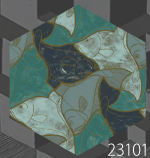

23121 - SKY AND WATER

23187-METAMORPHOSIS II / 23140 - HORSEMAN

METAMORPHOSIS II

メタモルフォーゼ

SPEC

material 不織布
 size w7m × H34cm
 price (rool) 29,000 円 (税抜)
 F☆☆☆☆認定品 / 防火性能 不燃
 ※Boader Type の壁紙になります。

UP AND DOWN

FISH

23.5cm 23100

23101

23102

23103

23104

SCALES

7.5cm 23110